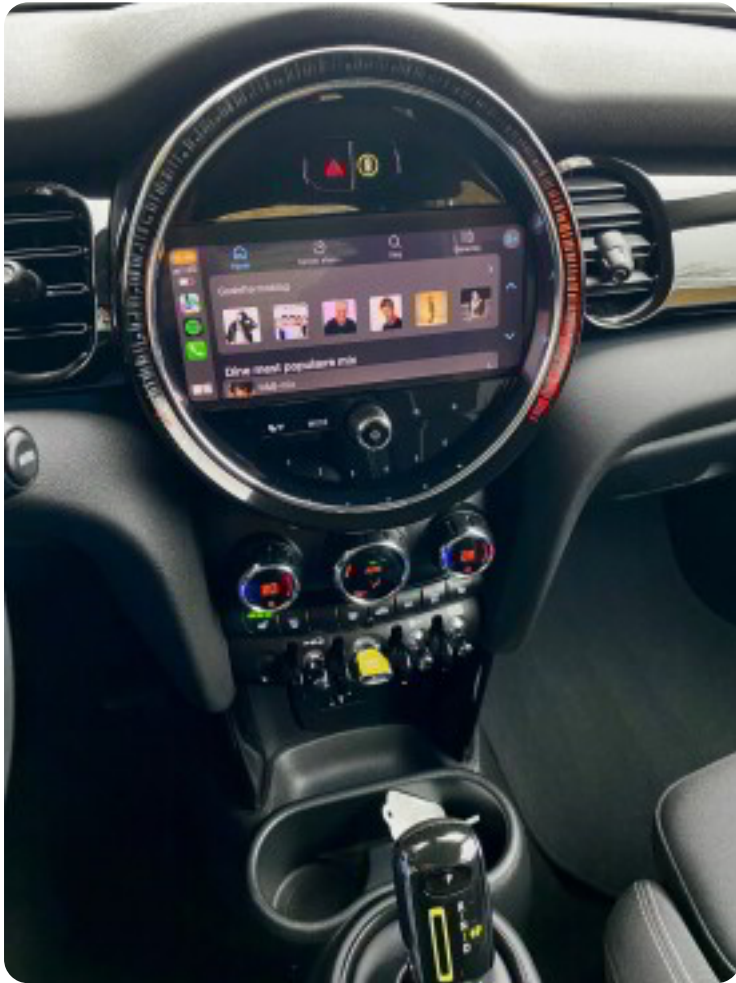

MINI Cooper SE

Classic Trim

Solgt

Billeder (11)

Se flere billeder på: bottcher-biler.dk/biler/mini-cooper-se-essential-kuboazfroy

Udstyrsliste (27)

A

ABS bremsler Aircondition Alufælge Antispin
Apple CarPlay Automatgear AUX tilslutning

B

Bluetooth

D

DAB radio Digitalt cockpit Dual zone klimaanlæg
Dæktryksystem

E

El-spejle Elektrisk parkeringsbremse

F

Fartpilot