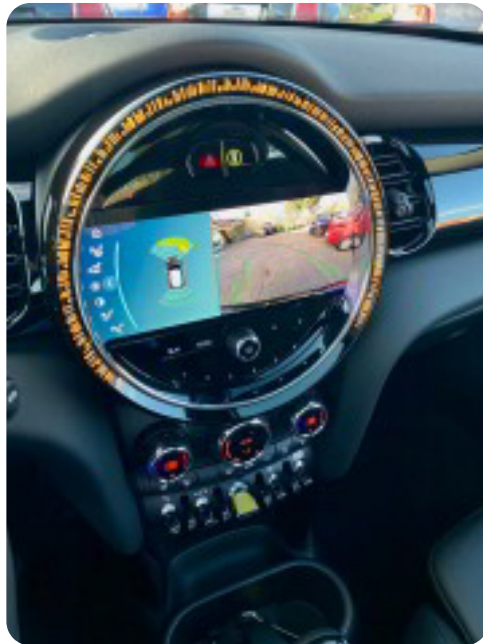

MINI Cooper SE

Maximise

Solgt

Billeder (13)

Se flere billeder på: bottcher-biler.dk/biler/mini-cooper-se-maximise-flbvnmnk7r5

Udstyrsliste (34)

A

ABS bremses Aircondition Alufælge Antispin Apple CarPlay Armlæn Automatgear

AUX tilslutning

B

Bakkamera Bluetooth

D

DAB radio Digitalt cockpit Dual zone klimaanlæg Dæktryksystem

E

EI-klapbare sidespejle med varme EI-soltag Elektrisk parkeringsbremse

F