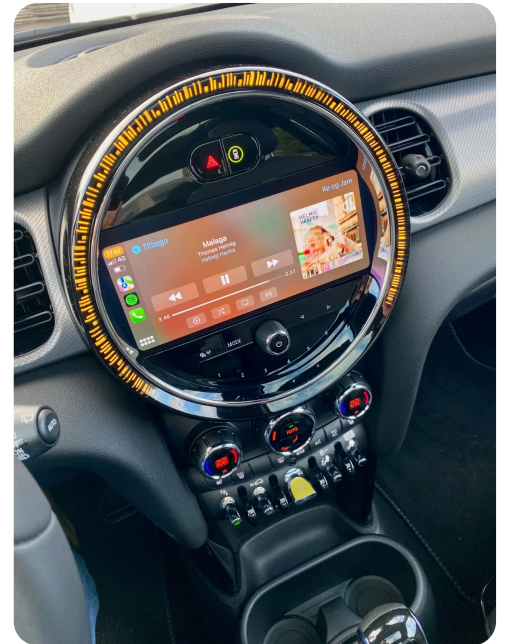

MINI Cooper SE

Maximise

Solgt

Billeder (11)

Se flere billeder på: bottcher-biler.dk/biler/mini-cooper-se-maximise-37dvywjgsik

Udstyrsliste (33)

A

ABS bremses Aircondition Alufælge Antispin

Apple CarPlay Armlæn Automatgear

AUX tilslutning

B

Bakkamera

D

DAB radio Digitalt cockpit Dæktryksystem

E

EI-klapbare sidespejle med varme EI-soltag Elektrisk parkeringsbremse