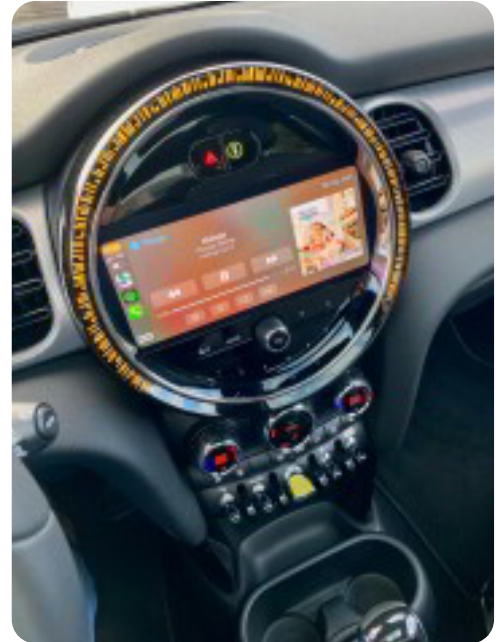

Billeder (11)

Se flere billeder på: bottcher-biler.dk/biler/mini-cooper-se-maximise-37dvywjgsik