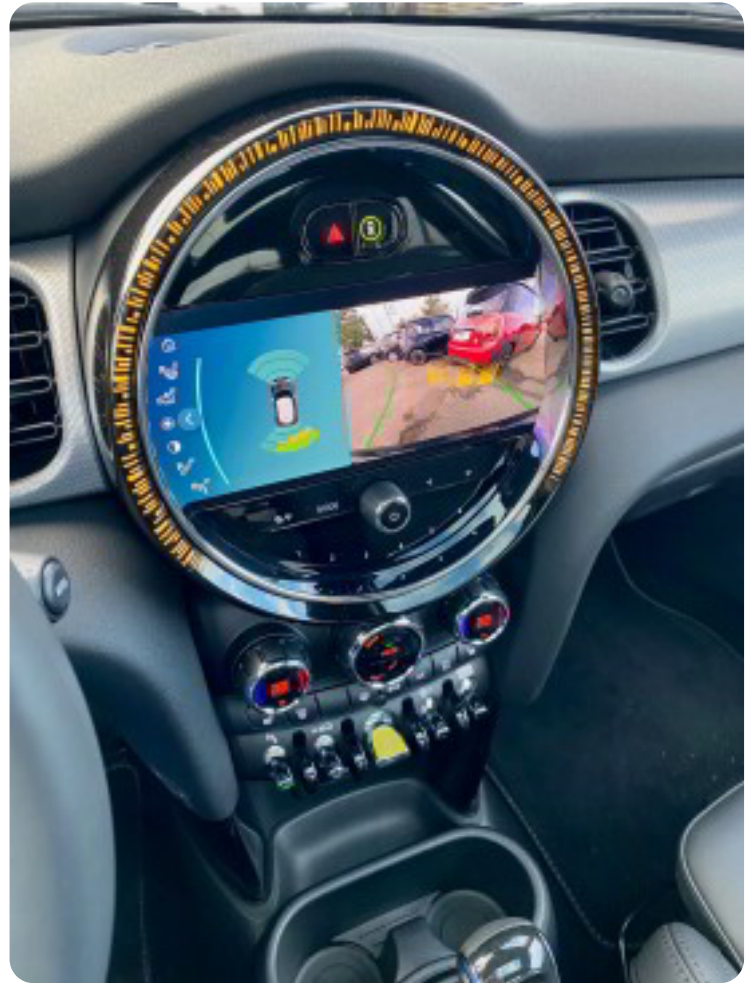

MINI Cooper SE

Maximise

Solgt

Billeder (11)

Se flere billeder på: bottcher-biler.dk/biler/mini-cooper-se-maximise-mdatkatbecq

Udstyrsliste (29)

A

ABS bremses Aircondition Alufælge Antispin Apple CarPlay Armlæn Automatgear
AUX tilslutning

B

Bakkamera

D

Dual zone klimaanlæg Dæktryksystem

E

Ei-klapbare sidespejle med varme Ei-soltag

F

Fartpilot