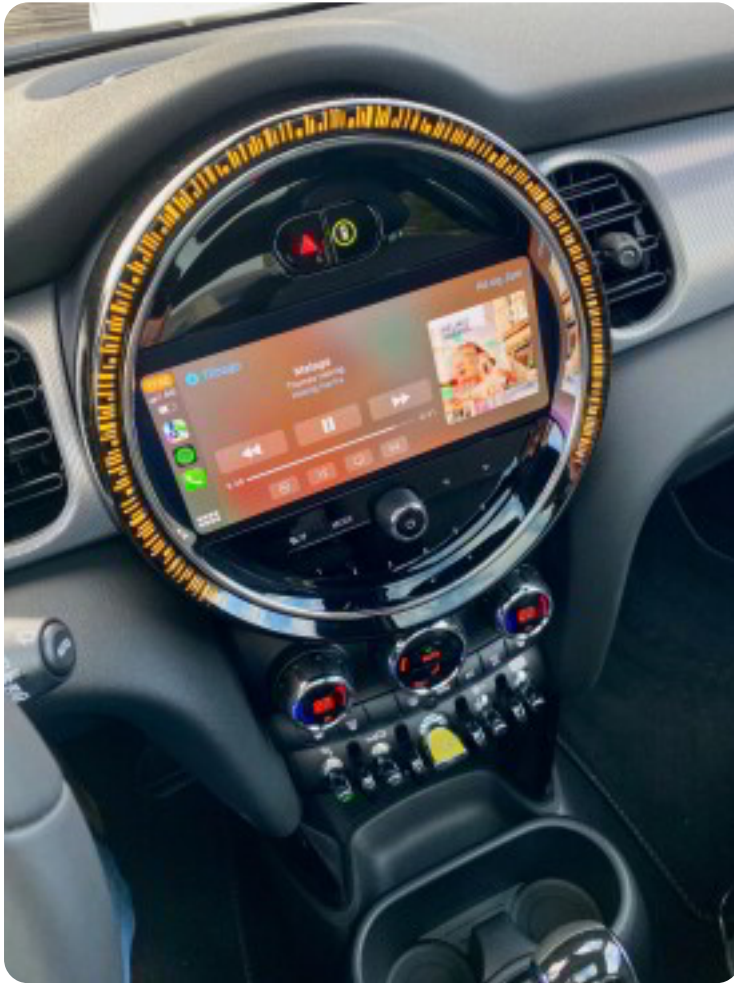

MINI Cooper SE

Maximise

Solgt

Billeder (11)

Se flere billeder på: bottcher-biler.dk/biler/mini-cooper-se-maximise-mdatkatbecq

Udstyrsliste (29)

A

ABS bremses Aircondition Alufælge Antispin Apple CarPlay Armlæn Automatgear
AUX tilslutning

B

Bakkamera

D

Dual zone klimaanlæg Dæktryksystem

E

Ei-klapbare sidespejle med varme Ei-soltag

F

Fartpilot

H

Head-Up Display Højdejusterbare forsæder

I

Isofix

K

Kabinevarmer

L

LED kørellys Læderrat Lædersæder