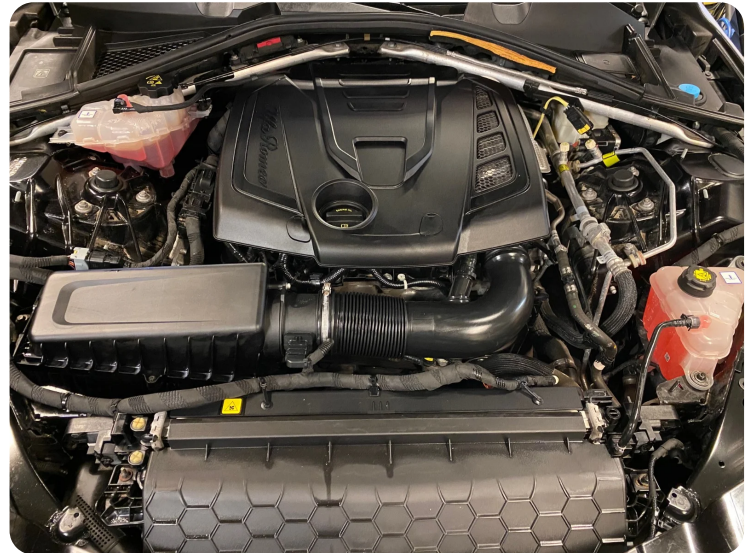

0-100 km/t
6,6 sek

Tophastighed
230 km/t

Drivmiddel
Benzin

Trækjul
Bagjul

Tank
52 l

Grøn ejeravgift
DKK 2.340,- / årligt

Geartype
Automatgear

Gear
8 gear

Alfa Romeo Giulia

T 200 aut.

Solgt

Billeder (17)

Se flere billeder på: bottcher-biler.dk/biler/alfa-romeo-giulia-t-200-aut-hm6ftfg2zig

Udstyrsliste (43)

1

1 ejer 17" Alufælge