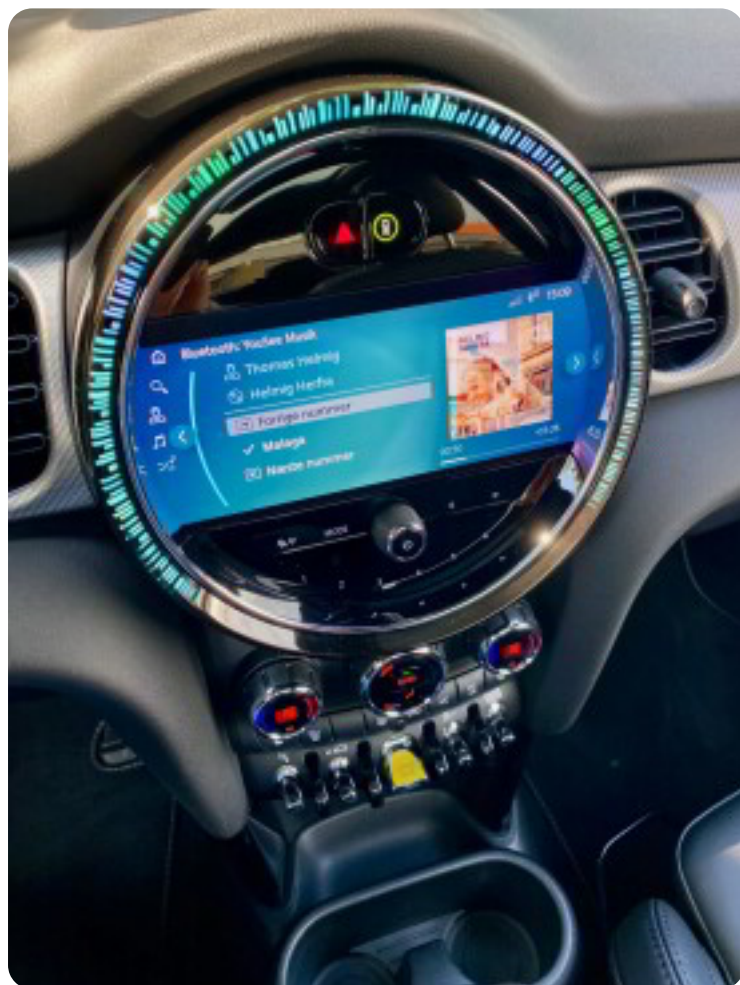

MINI Cooper SE

Maximise

Solgt

Billeder (14)

Se flere billeder på: bottcher-biler.dk/biler/mini-cooper-se-maximise-1lh1yo56u

Udstyrsliste (24)

A

ABS bremses Aircondition Alufælge Android Auto Antispin Apple CarPlay Automatgear
AUX tilslutning

B

Bakkamera

D

Dual zone klimaanlæg Dæktryksystem

E

EI-soltag Elektrisk parkeringsbremse

F

Fartpilot