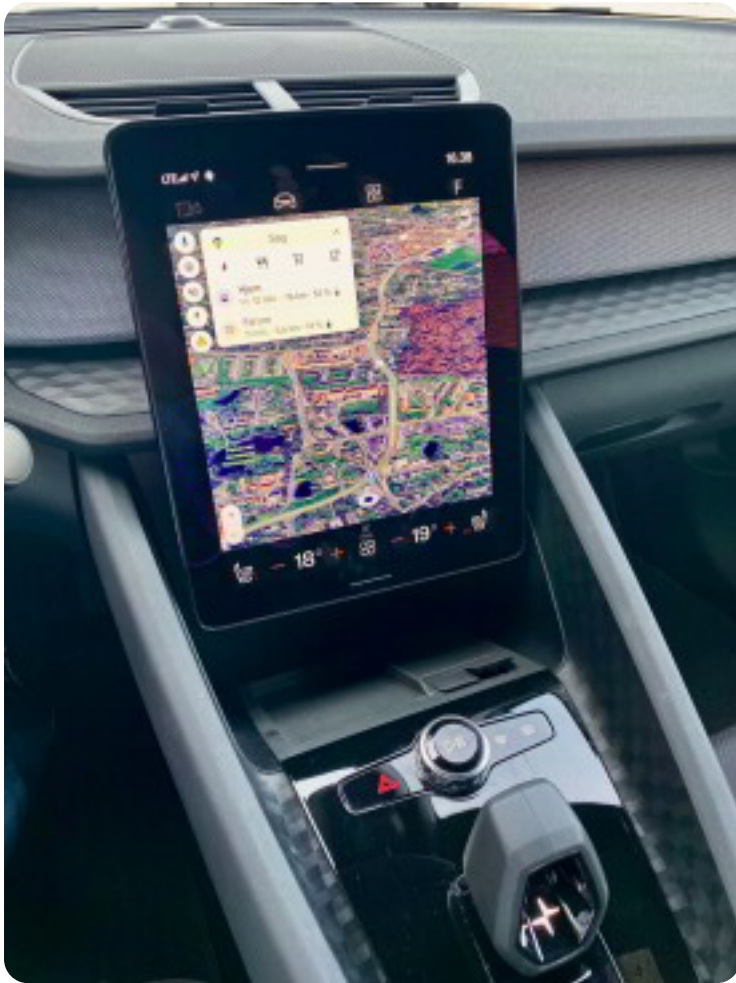

Polestar 2

Long Range

Solgt

Billeder (12)

Se flere billeder på: bottcher-biler.dk/biler/polestar-2-long-range-y66lqfztcha

Udstyrsliste (25)

A

ABS bremsler Aircondition Alufælge
Android Auto Antispin Apple CarPlay
Automatgear Automatisk nødbremse
AUX tilslutning