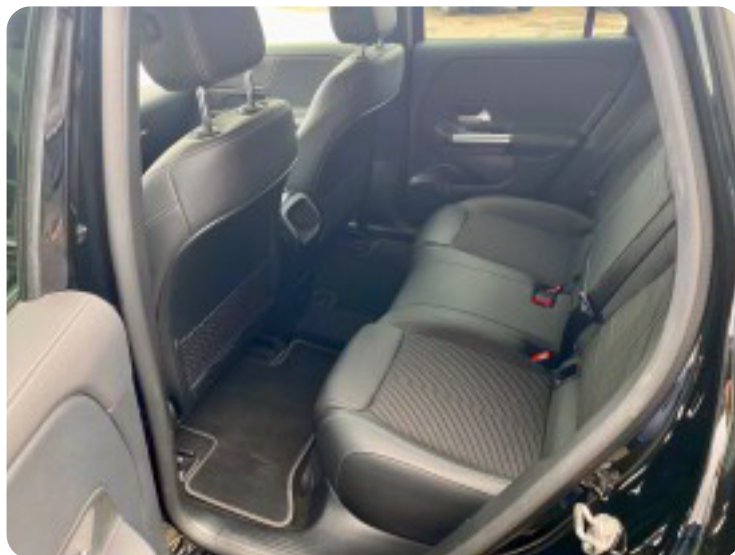

Mercedes EQA250

Solgt

Billeder (16)

Se flere billeder på: bottcher-biler.dk/biler/mercedes-eqa250--fm9lnsitwrx

Udstyrsliste (24)

A

ABS bremsler Adaptiv fartpilot Aircondition Alufælge Automatgear AUX tilslutning