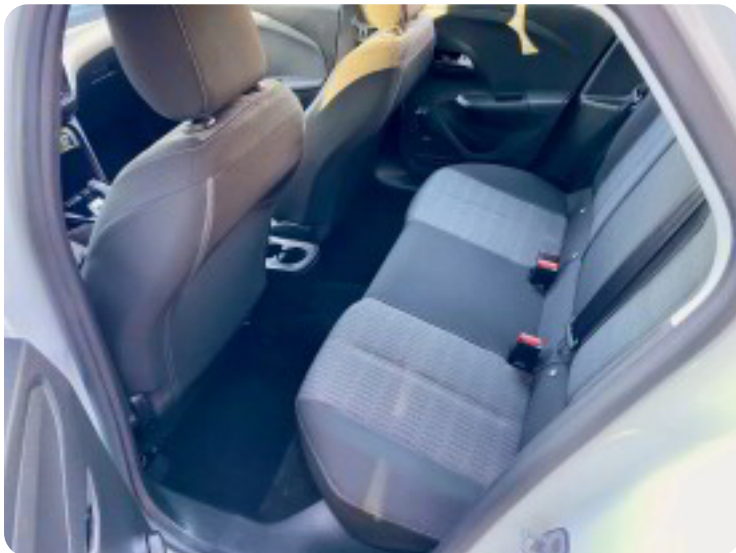

Opel Corsa-e

Edition

Solgt

Billeder (13)

Se flere billeder på: bottcher-biler.dk/biler/opel-corsa-e-edition-et2xk7zp9it

Udstyrsliste (16)

A

ABS bremses Aircondition Antispin Apple CarPlay Automatgear AUX tilslutning