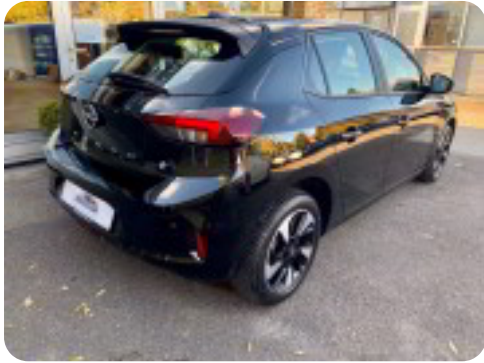

Billeder (17)

Se flere billeder på: bottcher-biler.dk/biler/opel-corsa-e-elegance-i8hzrngutf1