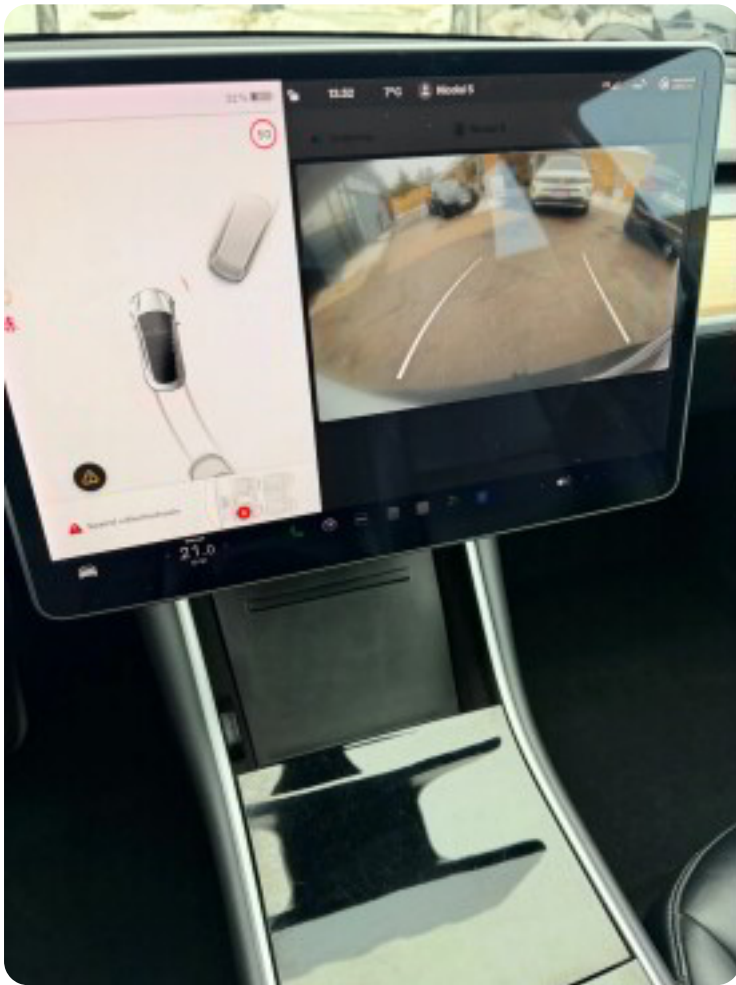

Udstyrsliste (33)

2

2 zone klima 20" alufælge

4

4x el-ruder

a

adaptiv fartpilot aircondition anhængertræk

A

Android Auto Apple CarPlay

b

bakkamera

d

dæktryksmåler

e

el-indstillelige forsæder

el-klapbare sidespejle med varme

elektrisk kabinevarmer

elektrisk parkeringsbremse

E

ESP

f

frunk

g

glastag

h

højdejusterbare forsæder håndfri til mobil

I

ISOFIX

L

LED kørelys

I

læderindtræk læderrat