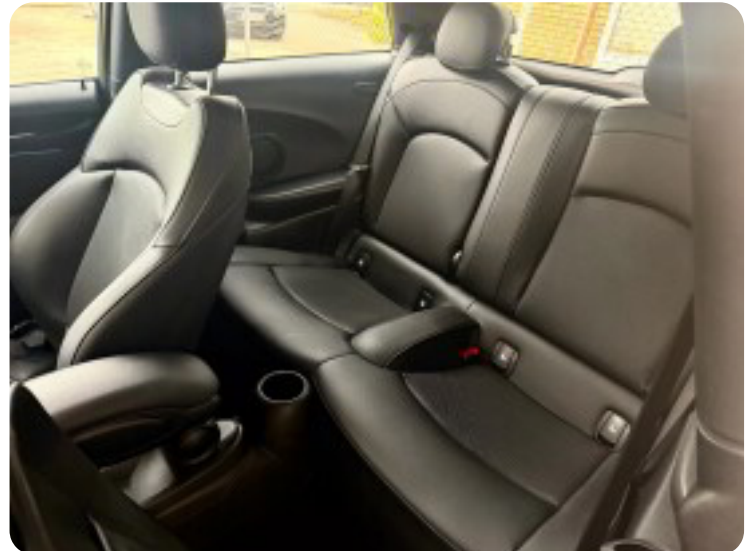

MINI Cooper SE

Classic Trim

DKK 154.800,-
Kontantpris

Billeder (13)

Se flere billeder på: bottcher-biler.dk/biler/mini-cooper-se-classic-trim-1fsxnnd8uta

Udstyrsliste (24)

A

ABS bremsler Aircondition Alufælge Android Auto Apple CarPlay Automatgear AUX tilslutning