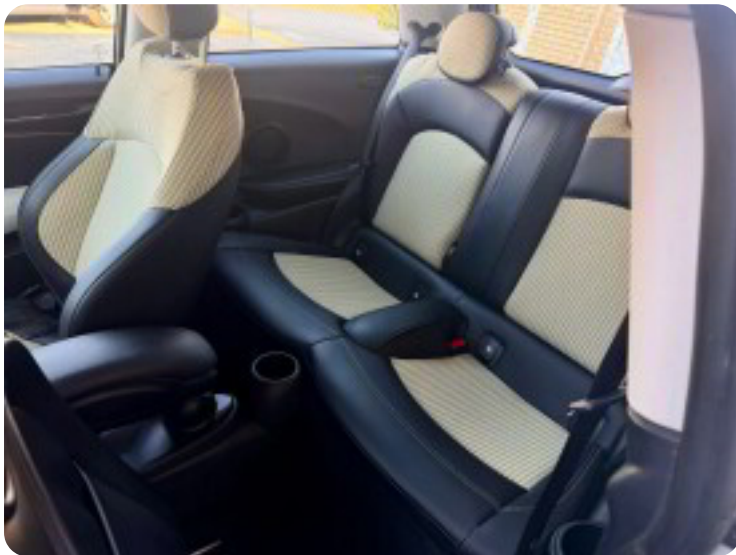

MINI Cooper SE

Classic Trim

DKK 149.800,-
Kontantpris

Billeder (14)

Se flere billeder på: bottocher-biler.dk/biler/mini-cooper-se-classic-trim-zxkah2xwbm

Udstyrsliste (25)

A

ABS bremses Aircondition Alufælge Android Auto Antispin Apple CarPlay Automatgear
AUX tilslutning