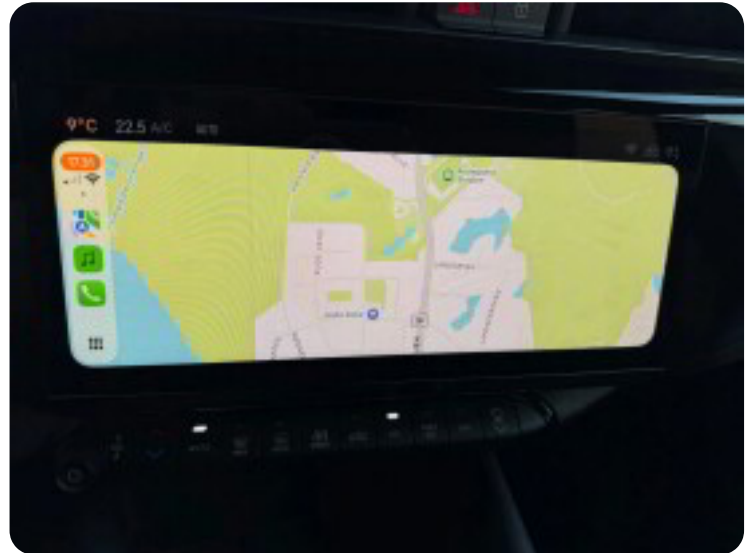

Alfa Romeo Junior

Elettrica Core

Solgt

Billeder (14)

Se flere billeder på: bottocher-biler.dk/biler/alfa-romeo-junior-eletrica-core-3615si0ockb

Udstyrsliste (23)

- 1
 - 18" alufælge
- 2
 - 2 zone klima
- 4
 - 4x el-ruder
- a
 - adaptiv fartpilot aircondition
- A
 - Android Auto Apple CarPlay AUX tilslutning
- d
 - dæktryksmåler
- e
 - el-spejle
- f
 - fjernbetjent centrallås
- h
 - højdejusterbart førersæde håndfri til mobil
- I
 - ISOFIX
- k
 - keyless go
- L
 - LED kørelys
- I
 - læderrat
- m
 - multifunktionsrat musikstreaming via Bluetooth
- n
 - navigation